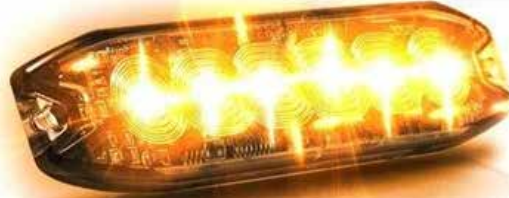

eurovision™

LED STROBE LIGHTS & MAGNETIC WORK LAMPS / LUMIÈRE STROBOSCOPIQUE ET LAMPES TORCHE MAGNÉTIQUES À DEL

**LED Strobe Light**  
SURFACE MOUNT

*Lumière stroboscopique à DEL*  
POUR MONTAGE EN SURFACE

UPTO/JUSQU'À 18 LIGHT PATTERNS/CLIGNOTTEMENTS - 12 V-24 V DC

5  
WIRES  
FILS

**PRICE DROP!**  
CHÛTE DE PRIX!

CODE	1+	6+
E3020A		
E3020B		
E3020C		

AMBER  
AMBRE

**Everläst**

**Magnetic Work Lamp**  
with adjustable angle and USB rechargeable

*Lampe torche magnétique*  
avec angle ajustable et à recharge USB

**Code: KE640A**  
4pcs / 4mcx  
COB LED - 3.7V 2600mAh  
Li-Ion battery/batterie

each kit of 4  
l'ensemble de 4

ADJUSTABLE ANGLE  
À ANGLE RÉGLABLE