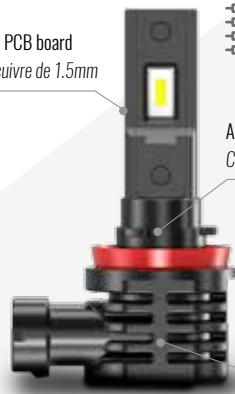

COLOR TEMPERATURE
TEMPÉRATURE DE COULEUR **6000K**

DAYLIGHT
LUMIÈRE DU JOUR

30W high quality LED chip
Puce à DEL haute qualité de 30W

1.5mm copper PCB board
Carte PCB en cuivre de 1.5mm

Adjustable light body design
Conception à lumière ajustable

Built-in 9-32V non-polarity driver
Contrôleur de courant sans polarité 9-32V intégré

6000
LUMENS

PAIR
x2
PAIRE