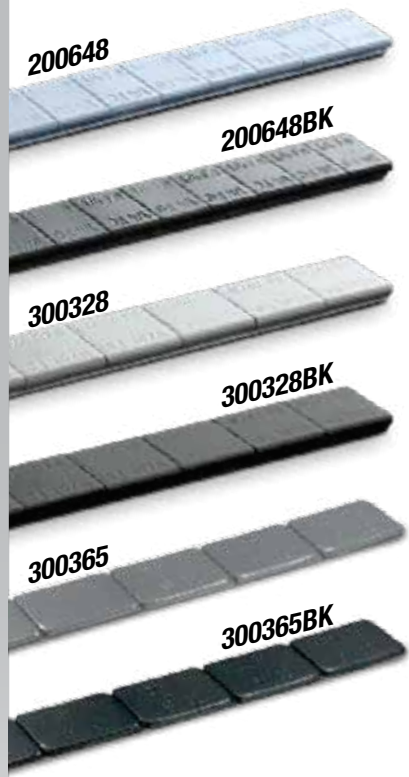

25715

25972BK

200648

200648BK

300328

300328BK

300365

300365BK

**STICK-ON WHEEL WEIGHTS
PESÉES DE ROUE À COLLER**

Low Profile / Profil bas

Code	Weight Poids	Description	Qty. Qté.	Price Prix
25715	1/4 oz.	Roll / Rouleau (Zinc)	960pcs	
25972BK	1/4 oz.	Roll / Rouleau (Zinc)	960pcs	
200648	1/4 oz.	Steel / Acier	48 x 12	
200648BK	1/4 oz.	Steel / Acier (Black/Noir)	48 x 12	
300328	1/2 oz.	Steel / Acier	28 x 12	
300328BK	1/2 oz.	Steel / Acier (Black/Noir)	28 x 12	
300365	1 oz.	Steel / Acier	15 x 6	
300365BK	1 oz.	Steel / Acier (Black/Noir)	15 x 6	